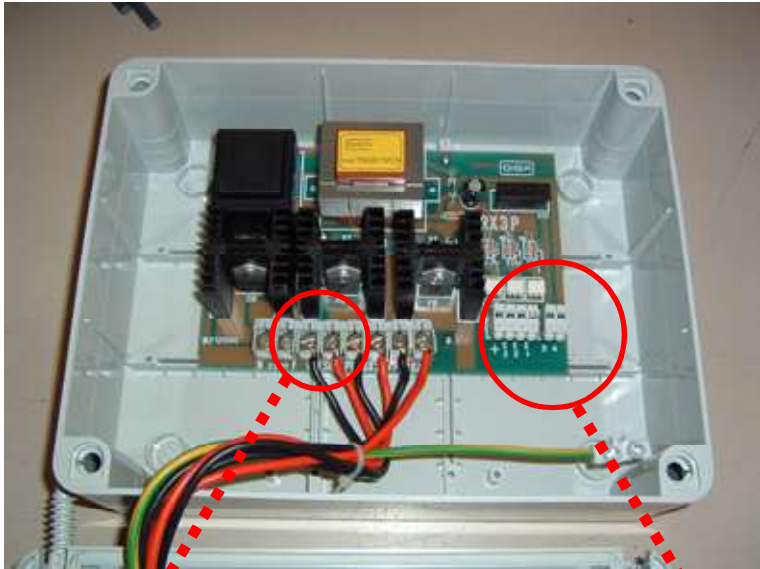

MOD MAGIC3P da 1 a 3 servizi

3 SERVIZI

Ricevitore con prese

Morsetti prese ed alimentazione

FUSE

Morsetti comando ed alimentazione da collegare alla gettoniera mod. MAGIC

Proprietà della GISA snc SALERNO (ITALY) riproduzione vietata

MOD MAGIC3P da 1 a 3 servizi

**Batteria tampone
9v (NON INCLUSA)**

NU NU

Proprietà della GISA snc SALERNO (ITALY) riproduzione vietata

MOD MAGIC3P da 1 a 3 servizi

3 SERVIZI

Proprietà della GISA snc SALERNO (ITALY) riproduzione vietata

ALIMENTAZIONE 220V

3 SERVIZI

MOD MAGIC3P da 1 a 3 servizi

TRE SERVIZI ALIMENTAZIONE CON TRIFASE 380V

Proprietà della GISA snc SALERNO (ITALY) riproduzione vietata

MOD MAGIC3P da 1 a 3 servizi

**Batteria tampone
9v (non fornita)**