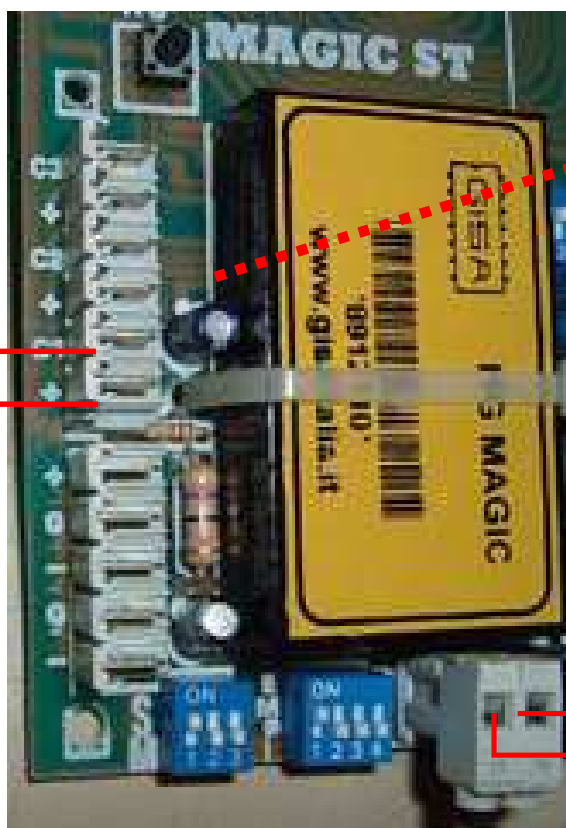

MOD MAGIC3P da 1 a 3 servizi

ELETTROVALVOLA

12V AC
ALIMENTAZIONE SCHEDA

COMANDO RELE'

Proprietà della GISA snc SALERNO (ITALY) riproduzione vietata

MOD MAGIC3P da 1 a 3 servizi

Proprietà della GISA snc SALERNO (ITALY) riproduzione vietata