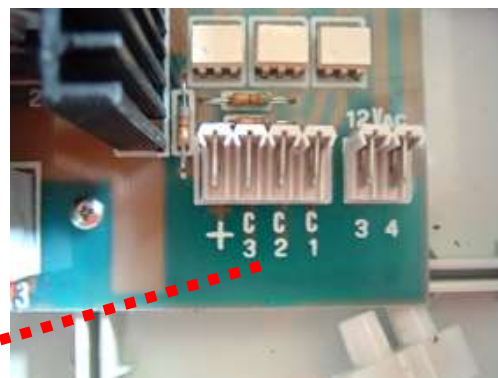

MOD MAGIC3P da 1 a 3 servizi

3 SERVIZI

Ricevitore con prese

Morsetti prese ed alimentazione

FUSE

Morsetti comando ed alimentazione da collegare alla gettoniera mod. MAGIC

Proprietà della GISA snc SALERNO (ITALY) riproduzione vietata