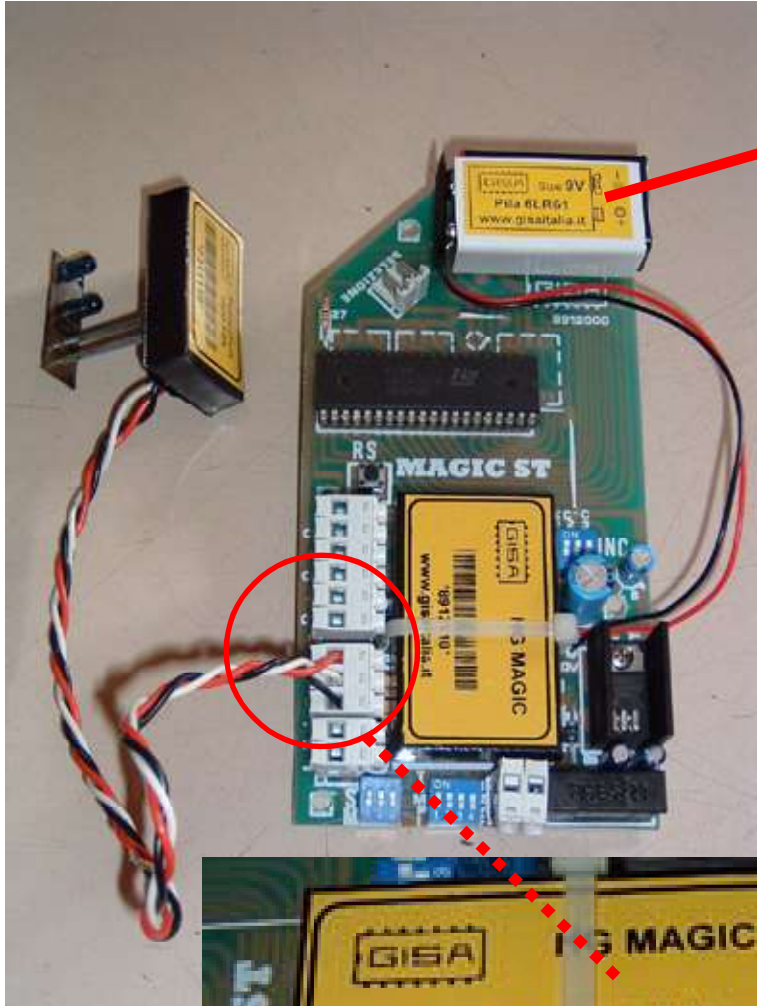

MOD MAGIC3P da 1 a 3 servizi

3 SERVIZI

Ricevitore con prese

Morsetti prese ed alimentazione

FUSE

Morsetti comando ed alimentazione da collegare alla gettoniera mod. MAGIC

Proprietà della GISA snc SALERNO (ITALY) riproduzione vietata

MOD MAGIC3P da 1 a 3 servizi

**Batteria tampone
9v (NON INCLUSA)**

NU NU

Proprietà della GISA snc SALERNO (ITALY) riproduzione vietata

MOD MAGIC3P da 1 a 3 servizi

3 SERVIZI

Proprietà della GISA snc SALERNO (ITALY) riproduzione vietata