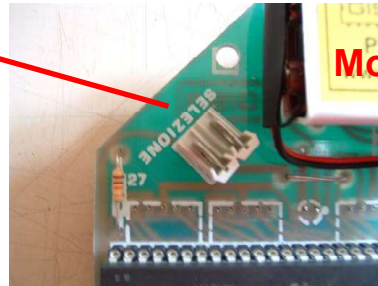

MOD MAGIC3P da 1 a 3 servizi

Numero servizio

Pulsante selezione servizio

Visualizzazione del numero dei gettoni

Visualizzazione del tempo

Proprietà della GISA snc SALERNO (ITALY) riproduzione vietata

MOD MAGIC3P da 1 a 3 servizi

Proprietà della GISA snc SALERNO (ITALY) riproduzione vietata

**Cassetta
recupero
monete
(SOLO PER
MONETE)**

MOD MAGIC3P da 1 a 3 servizi

Morsetto pulsante

Pulsante reset

Proprietà della GISA snc SALERNO (ITALY) riproduzione vietata