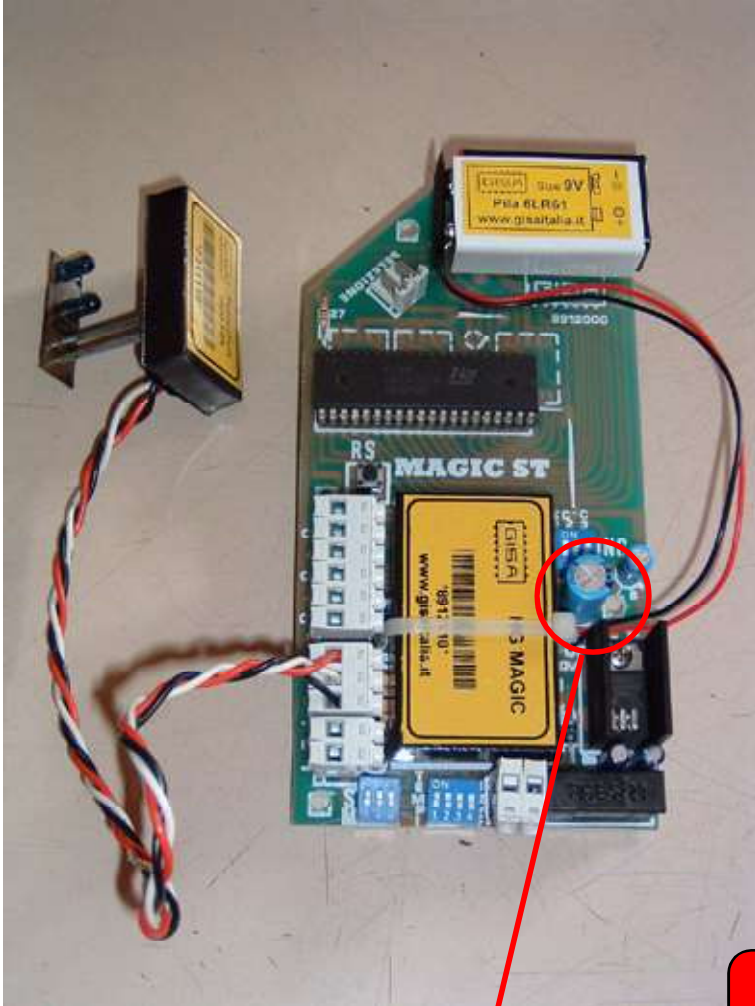

MOD MAGIC3P da 1 a 3 servizi