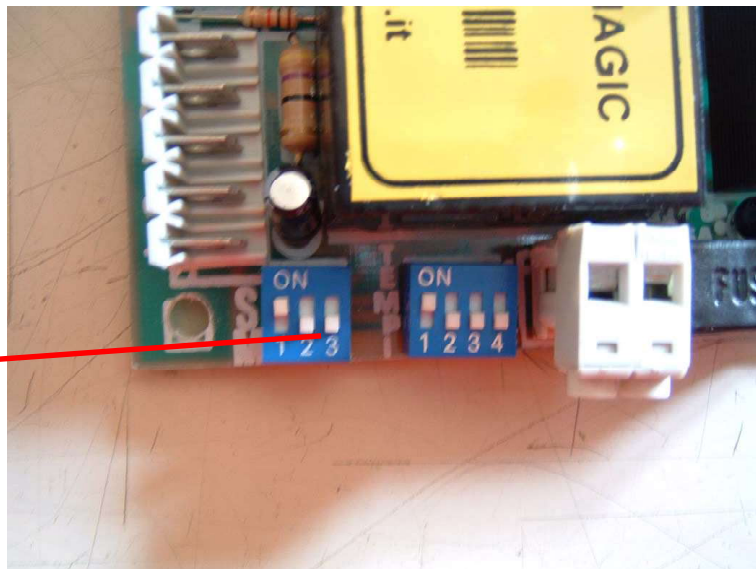

**Programmazione
tempo e sommatore**