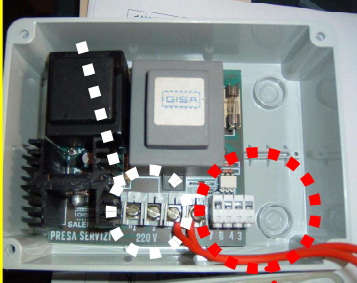

1 SERVIZIO

GISA snc SALERNO (ITALY) riproduzione vietata

MOD MAGIC3P da 1 a 3 servizi

Modello RX
ALIMENTAZIONE 220V

Modello RX
ALIMENTAZIONE 220V

2 SERVIZI

Proprietà della GISA snc SALERNO (ITALY) riproduzione vietata

MOD MAGIC3P da 1 a 3 servizi

REGOLAZIONE DEL TEMPO

(Unica per tutte le docce.
Dopo aver cambiato il tempo
togliere l'alimentazione e
dopo qualche secondo
ripristinarla per validare il
nuovo tempo)

SOMMATORE