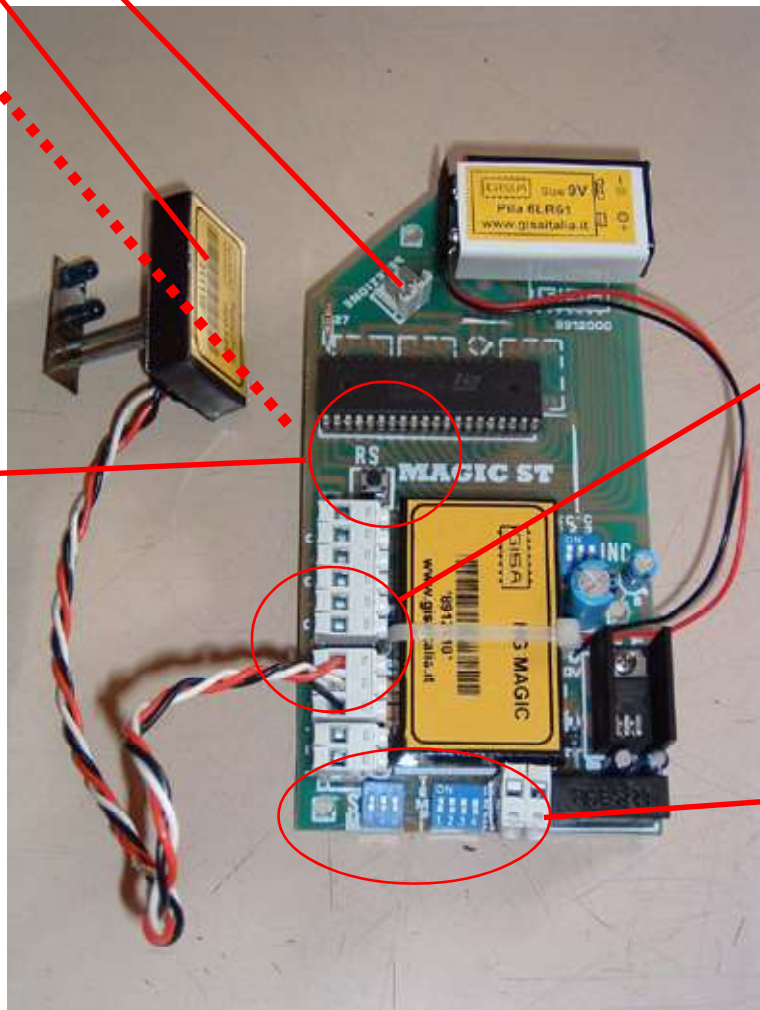

MOD MAGIC3P da 1 a 3 servizi

MOD MAGIC3P da 1 a 3 servizi

Lista componenti

2 Chiavi porte	<input type="checkbox"/>
Adesivi	<input type="checkbox"/>
2 Tasselli fissaggio	<input type="checkbox"/>
1 Alimentatore con 3 prese mod magic3p	<input type="checkbox"/>
Alimentatore con 1 presa mod magicrx n°	<input type="checkbox"/>
Garanzia	<input type="checkbox"/>
_____	<input type="checkbox"/>
_____	<input type="checkbox"/>
_____	<input type="checkbox"/>
_____	<input type="checkbox"/>
_____	<input type="checkbox"/>
_____	<input type="checkbox"/>
_____	<input type="checkbox"/>
_____	<input type="checkbox"/>
_____	<input type="checkbox"/>
_____	<input type="checkbox"/>
Collaudo _____	<input type="checkbox"/>

MOD MAGIC3P da 1 a 3 servizi

Numero servizio

Pulsante selezione servizio

Visualizzazione del numero dei gettoni

Visualizzazione del tempo

Proprietà della GISA snc SALERNO (ITALY) riproduzione vietata

MOD MAGIC3P da 1 a 3 servizi

Proprietà della GISA snc SALERNO (ITALY) riproduzione vietata

**Cassetta
recupero
monete
(SOLO PER
MONETE)**

MOD MAGIC3P da 1 a 3 servizi

Morsetto pulsante

Pulsante reset

Proprietà della GISA snc SALERNO (ITALY) riproduzione vietata

MOD MAGIC3P da 1 a 3 servizi

3 SERVIZI

Ricevitore con prese

Morsetti prese ed alimentazione

FUSE

Morsetti comando ed alimentazione da collegare alla gettoniera mod. MAGIC

Proprietà della GISA snc SALERNO (ITALY) riproduzione vietata