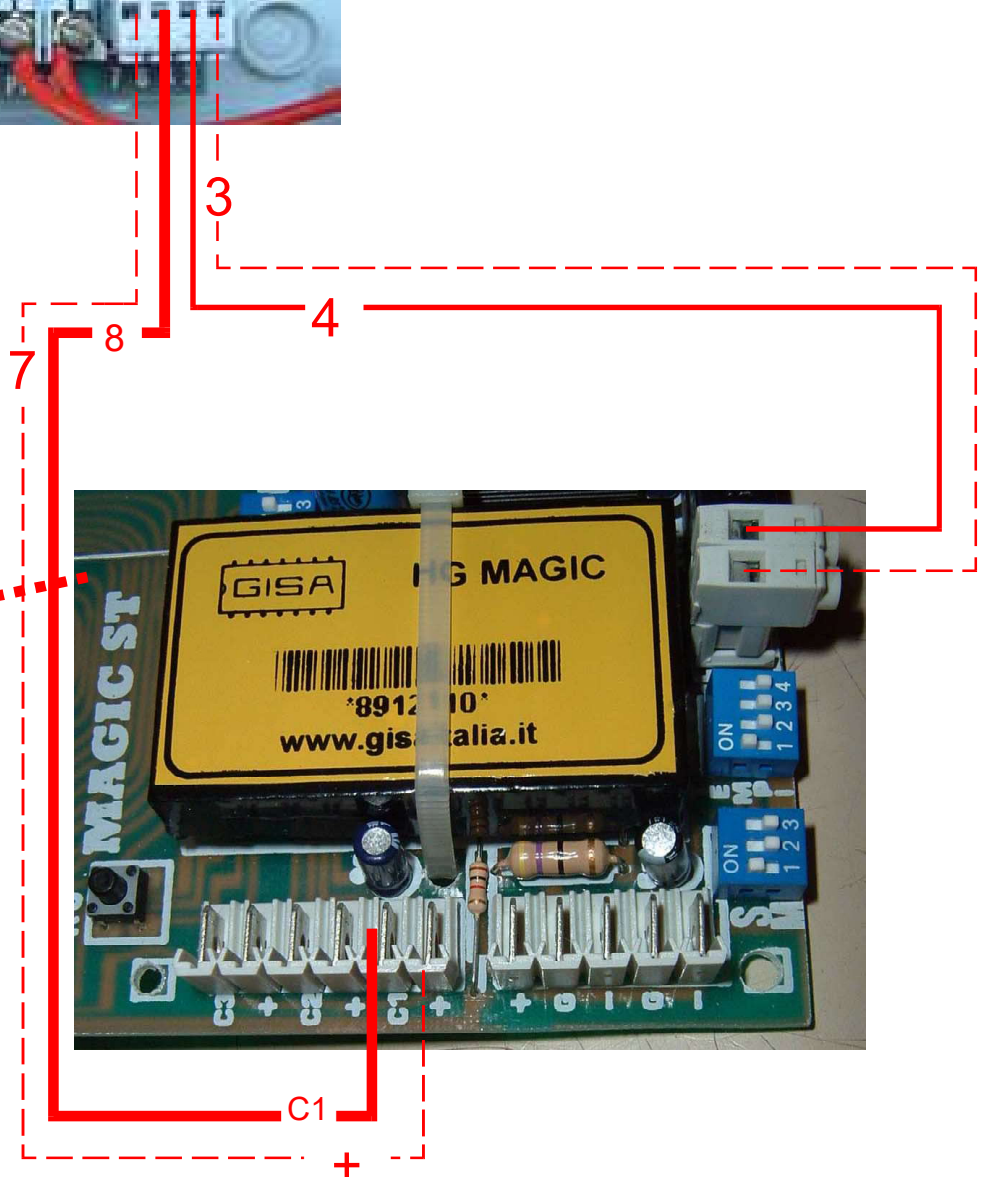

MOD MAGIC3P da 1 a 3 servizi

1 SERVIZIO

GISA snc SALERNO (ITALY) riproduzione vietata