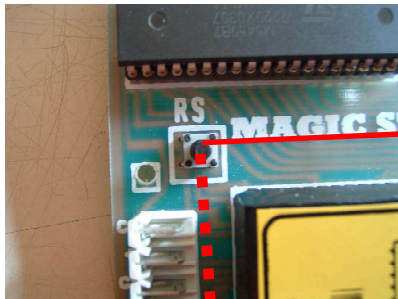

MOD MAGIC3P da 1 a 3 servizi

Numero servizio

Pulsante selezione servizio

Visualizzazione del numero dei gettoni

Visualizzazione del tempo

Proprietà della GISA snc SALERNO (ITALY) riproduzione vietata

MOD MAGIC3P da 1 a 3 servizi

Proprietà della GISA snc SALERNO (ITALY) riproduzione vietata

**Cassetta
recupero
monete
(SOLO PER
MONETE)**

MOD MAGIC3P da 1 a 3 servizi

Morsetto pulsante

Pulsante reset

Proprietà della GISA snc SALERNO (ITALY) riproduzione vietata

MOD MAGIC3P da 1 a 3 servizi

Proprietà della GISA s.p.a. SALERNO (ITALY) riproduzione vietata

**Programmazione
tempo e sommatore**

MOD MAGIC3P da 1 a 3 servizi

**INCLUSIONE
SERVIZI**

**ALIMENTAZIONE
12V**

Proprietà della GISA snc SALERNO (ITALY) riproduzione vietata

MOD MAGIC3P da 1 a 3 servizi

3 SERVIZI

Ricevitore con prese

Morsetti prese ed alimentazione

FUSE

Morsetti comando ed alimentazione da collegare alla gettoniera mod. MAGIC

Proprietà della GISA snc SALERNO (ITALY) riproduzione vietata