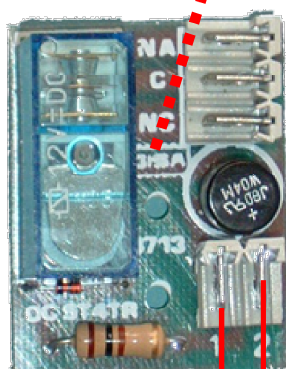

MOD MAGIC3P da 1 a 3 servizi

ELETTROVALVOLA

12V AC
ALIMENTAZIONE SCHEDA

COMANDO RELE'

Proprietà della GISA snc SALERNO (ITALY) riproduzione vietata

MOD MAGIC3P da 1 a 3 servizi

Proprietà della GISA snc SALERNO (ITALY) riproduzione vietata