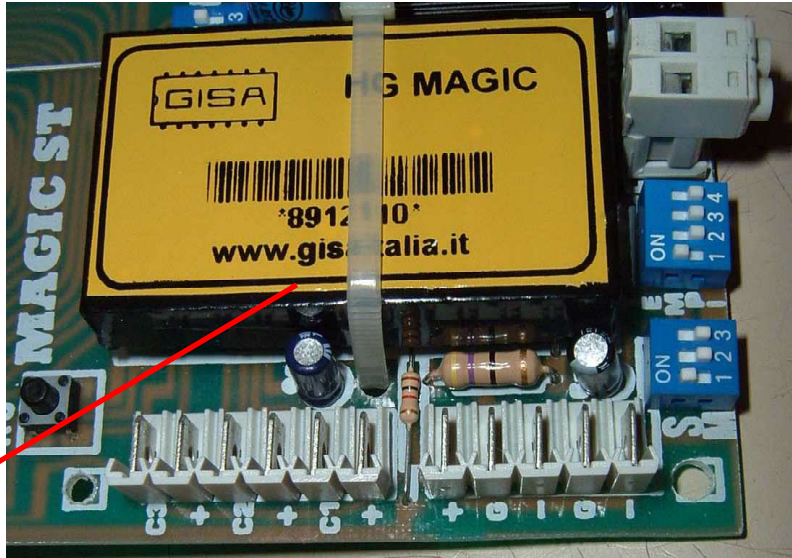

MOD MAGIC3P da 1 a 3 servizi

Numero servizio

Pulsante selezione servizio

Visualizzazione del numero dei gettoni

Visualizzazione del tempo

Proprietà della GISA snc SALERNO (ITALY) riproduzione vietata

MOD MAGIC3P da 1 a 3 servizi

Proprietà della GISA snc SALERNO (ITALY) riproduzione vietata

**Cassetta
recupero
monete
(SOLO PER
MONETE)**

MOD MAGIC3P da 1 a 3 servizi

Morsetto pulsante

Pulsante reset

Proprietà della GISA snc SALERNO (ITALY) riproduzione vietata

MOD MAGIC3P da 1 a 3 servizi

Proprietà della GISA s.p.a. SALERNO (ITALY) riproduzione vietata

**Programmazione
tempo e sommatore**

MOD MAGIC3P da 1 a 3 servizi

**INCLUSIONE
SERVIZI**

**ALIMENTAZIONE
12V**

Proprietà della GISA snc SALERNO (ITALY) riproduzione vietata

MOD MAGIC3P da 1 a 3 servizi

3 SERVIZI

Ricevitore con prese

Morsetti prese ed alimentazione

FUSE

Morsetti comando ed alimentazione da collegare alla gettoniera mod. MAGIC

Proprietà della GISA snc SALERNO (ITALY) riproduzione vietata