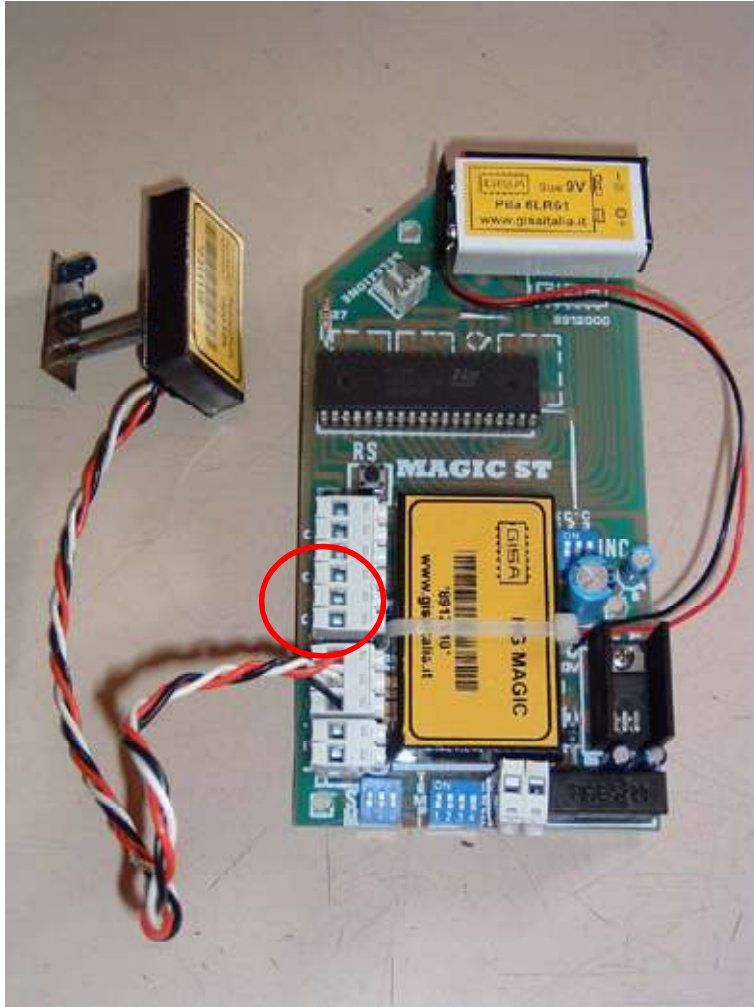

MOD MAGIC3P da 1 a 3 servizi

ELETTROVALVOLA

12V AC
ALIMENTAZIONE SCHEDA

COMANDO RELE'

Proprietà della GISA snc SALERNO (ITALY) riproduzione vietata

MOD MAGIC3P da 1 a 3 servizi

Proprietà della GISA snc SALERNO (ITALY) riproduzione vietata