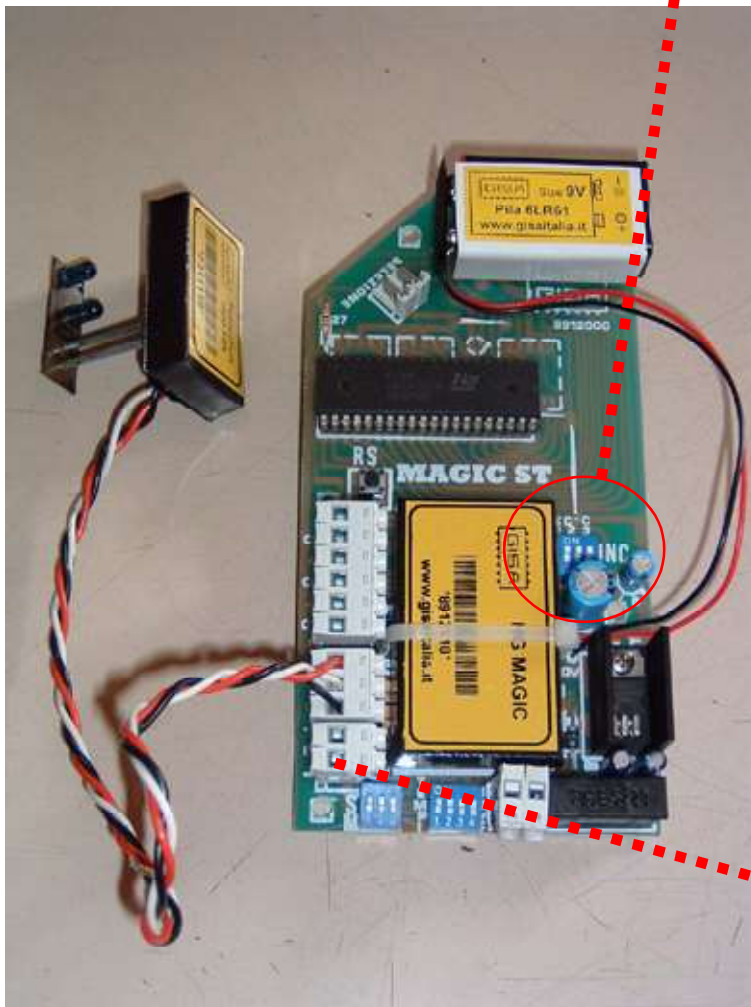

MOD MAGIC3P da 1 a 3 servizi

Proprietà della GISA s.p.a. SALERNO (ITALY) riproduzione vietata

**Programmazione
tempo e sommatore**

MOD MAGIC3P da 1 a 3 servizi

**INCLUSIONE
SERVIZI**

**ALIMENTAZIONE
12V**

Proprietà della GISA snc SALERNO (ITALY) riproduzione vietata

MOD MAGIC3P da 1 a 3 servizi

3 SERVIZI

Ricevitore con prese

Morsetti prese ed alimentazione

FUSE

Morsetti comando ed alimentazione da collegare alla gettoniera mod. MAGIC

Proprietà della GISA snc SALERNO (ITALY) riproduzione vietata