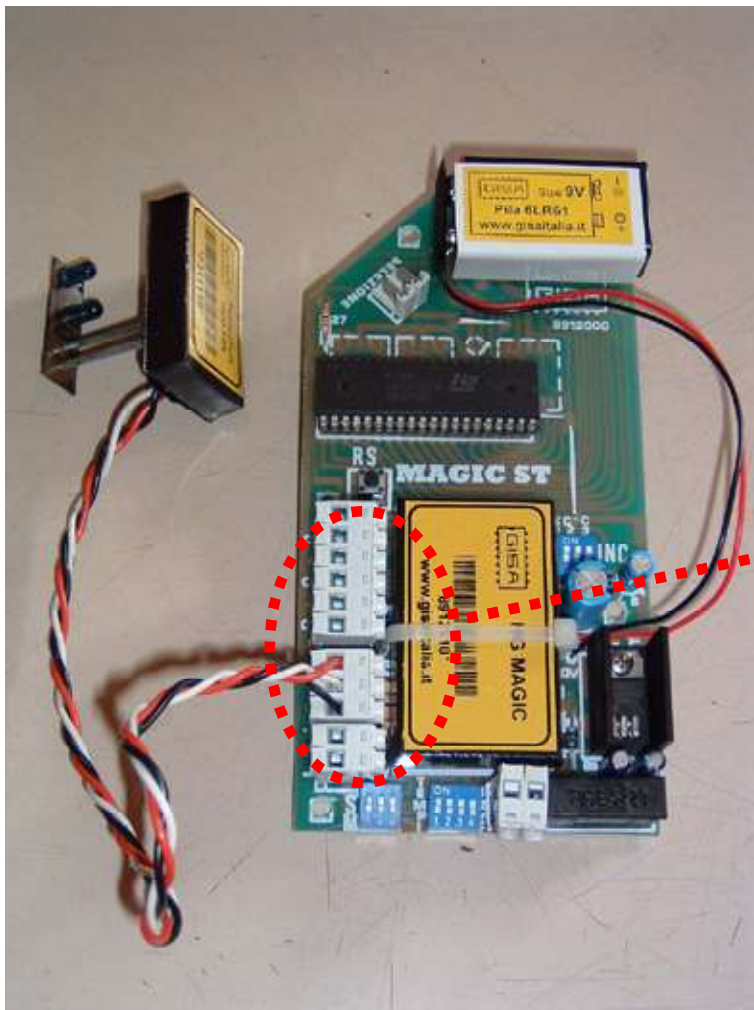

MOD MAGIC3P da 1 a 3 servizi

**MOD. RX
ALIMENTAZIONE 220V**

Proprietà della GISA snc SALERNO (ITALY) riproduzione vietata