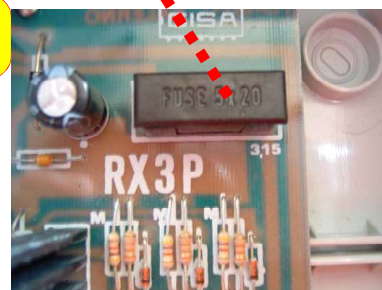

MOD MAGIC3P da 1 a 3 servizi

Proprietà della GISA s.p.a. SALERNO (ITALY) riproduzione vietata

**Programmazione
tempo e sommatore**

MOD MAGIC3P da 1 a 3 servizi

**INCLUSIONE
SERVIZI**

**ALIMENTAZIONE
12V**

Proprietà della GISA snc SALERNO (ITALY) riproduzione vietata

MOD MAGIC3P da 1 a 3 servizi

3 SERVIZI

Ricevitore con prese

Morsetti prese ed alimentazione

FUSE

Morsetti comando ed alimentazione da collegare alla gettoniera mod. MAGIC

Proprietà della GISA snc SALERNO (ITALY) riproduzione vietata