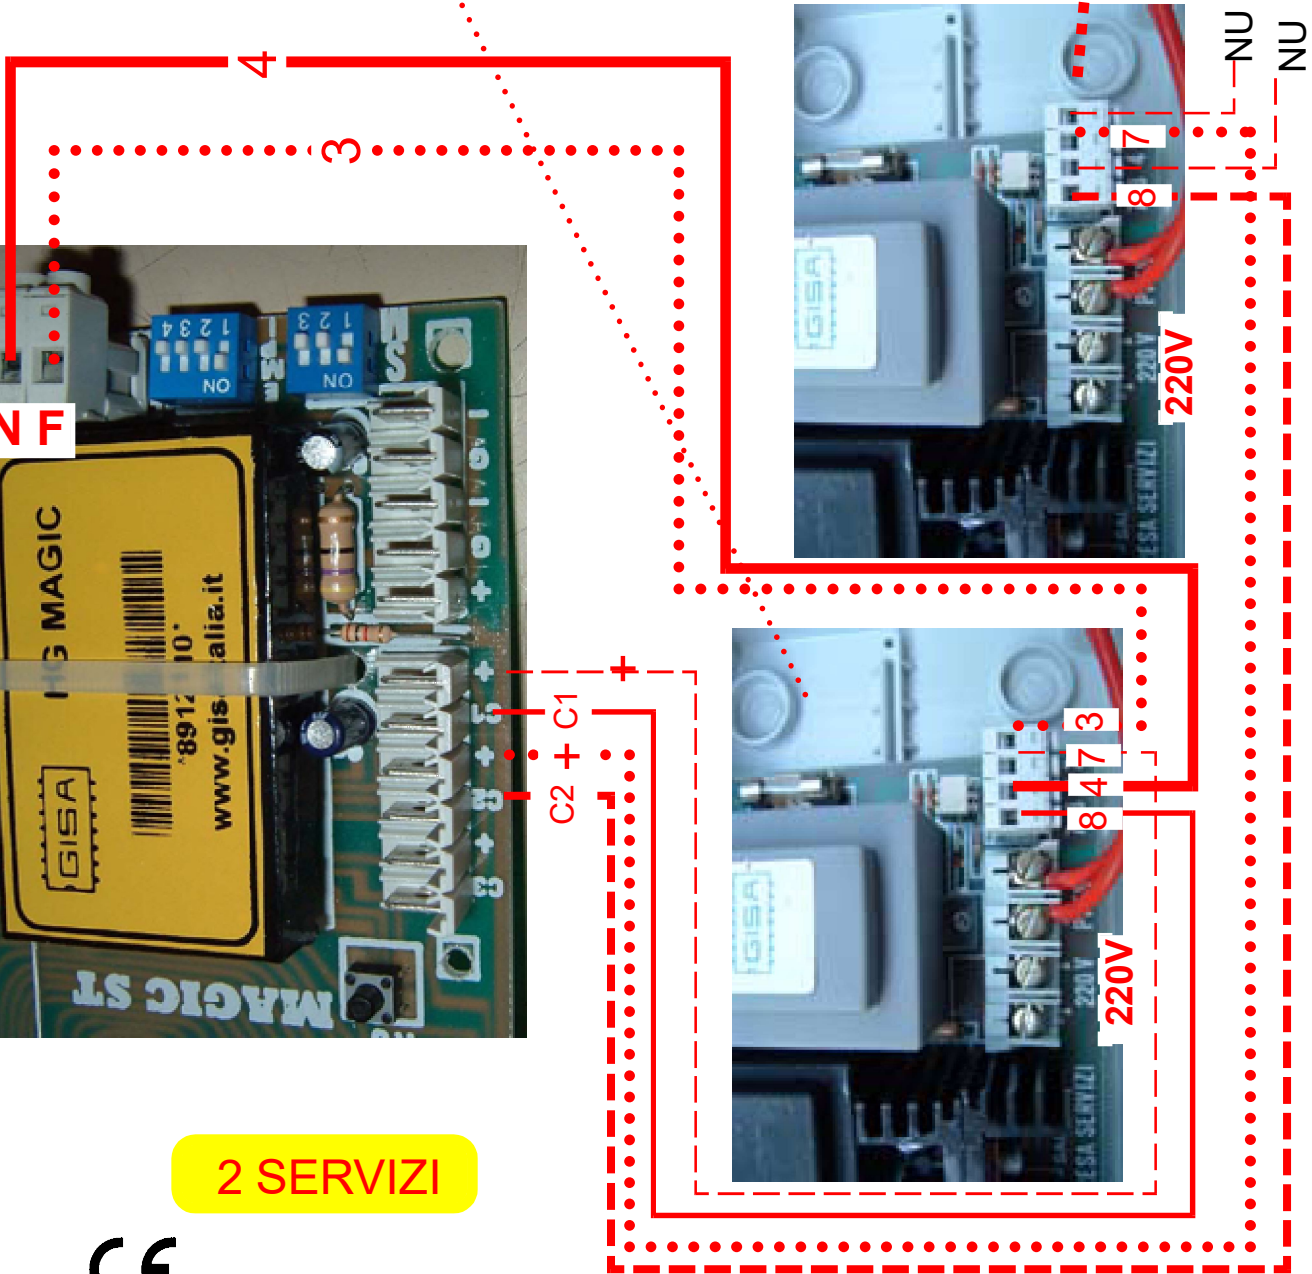

Proprietà della GISA snc SALERNO (ITALY) riproduzione vietata

2 SERVIZI

MOD MAGIC3P da 1 a 3 servizi

**MOD. RX
ALIMENTAZIONE 220V**

Proprietà della GISA snc SALERNO (ITALY) riproduzione vietata

MOD MAGIC3P da 1 a 3 servizi

1 SERVIZIO

GISA snc SALERNO (ITALY) riproduzione vietata

MOD MAGIC3P da 1 a 3 servizi

Modello RX
ALIMENTAZIONE 220V

Modello RX
ALIMENTAZIONE 220V

2 SERVIZI

Proprietà della GISA snc SALERNO (ITALY) riproduzione vietata

MOD MAGIC3P da 1 a 3 servizi

REGOLAZIONE DEL TEMPO

(Unica per tutte le docce.
Dopo aver cambiato il tempo
togliere l'alimentazione e
dopo qualche secondo
ripristinarla per validare il
nuovo tempo)

SOMMATORE

(Per programmare il numero
di gettoni o monete che
devono essere inserite nella
gettoniera per poter ricevere
il servizio)

T3	T2	T1	gettoni
OFF	OFF	OFF	0
OFF	OFF	ON	1
OFF	ON	OFF	2
OFF	ON	ON	3
ON	OFF	OFF	4
ON	OFF	ON	5
ON	ON	OFF	6
ON	ON	ON	7