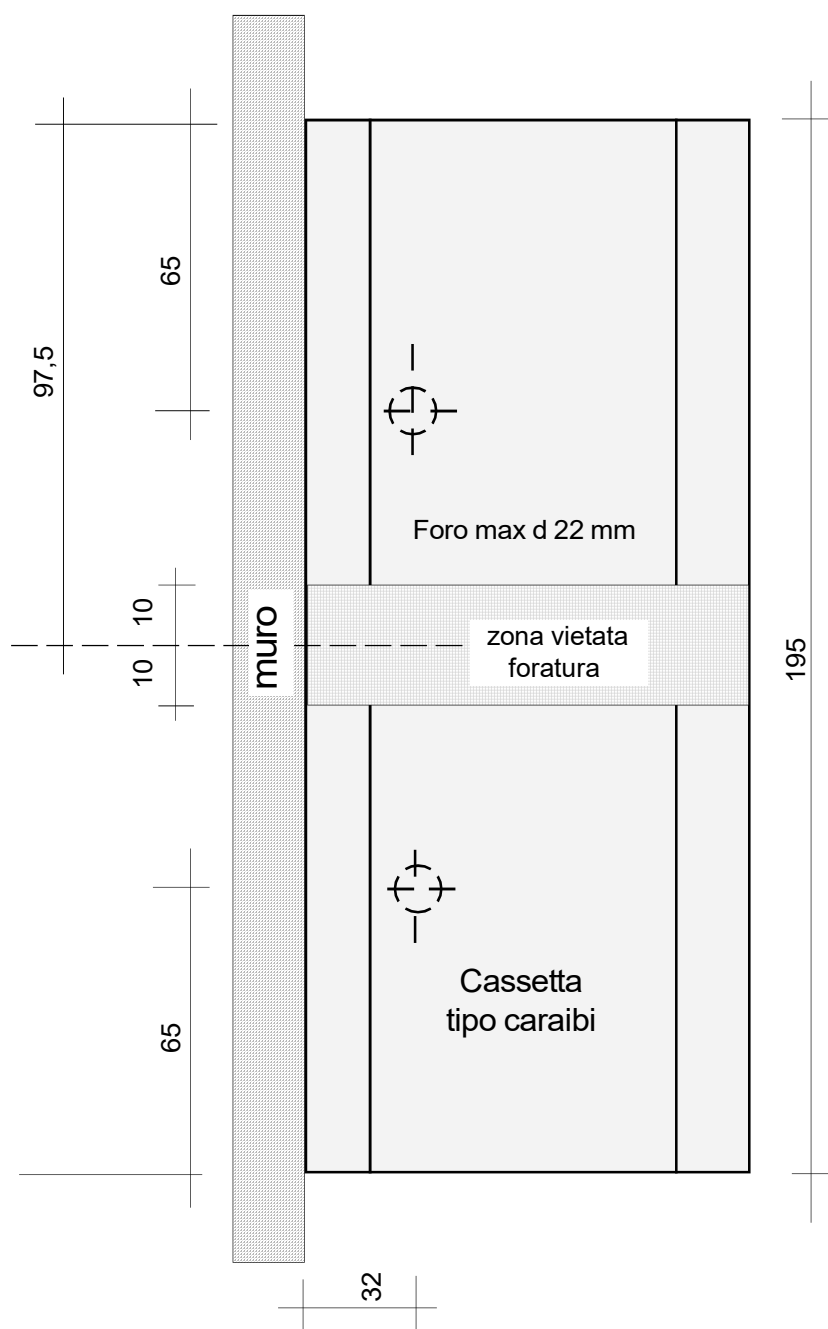

MOD MAGIC3P da 1 a 3 servizi

FORATURA CONSIGLIATA FORI USCITA FILI

(lato inferiore)

Proprietà della GISA snc SALERNO (ITALY) riproduzione vietata