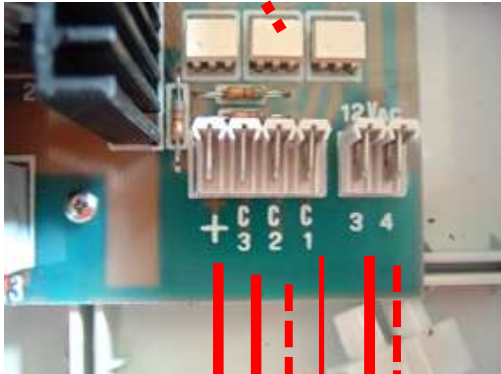

MOD MAGIC3P da 1 a 3 servizi

3 SERVIZI

Ricevitore con prese

Morsetti prese ed alimentazione

FUSE

Morsetti comando ed alimentazione da collegare alla gettoniera mod. MAGIC

Proprietà della GISA snc SALERNO (ITALY) riproduzione vietata

MOD MAGIC3P da 1 a 3 servizi

**Batteria tampone
9v (NON INCLUSA)**

NU NU

Proprietà della GISA snc SALERNO (ITALY) riproduzione vietata

MOD MAGIC3P da 1 a 3 servizi

3 SERVIZI

Proprietà della GISA snc SALERNO (ITALY) riproduzione vietata

ALIMENTAZIONE 220V

3 SERVIZI

MOD MAGIC3P da 1 a 3 servizi

TRE SERVIZI ALIMENTAZIONE CON TRIFASE 380V

Proprietà della GISA snc SALERNO (ITALY) riproduzione vietata

MOD MAGIC3P da 1 a 3 servizi

**Batteria tampone
9v (non fornita)**