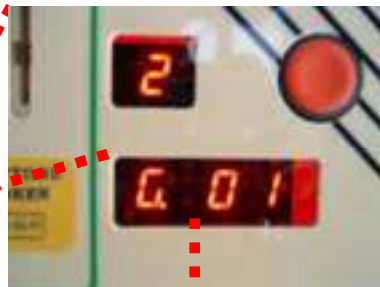

MOD MAGIC3P da 1 a 3 servizi

Numero servizio

Pulsante selezione servizio

Visualizzazione del numero dei gettoni

Visualizzazione del tempo

Proprietà della GISA snc SALERNO (ITALY) riproduzione vietata

MOD MAGIC3P da 1 a 3 servizi