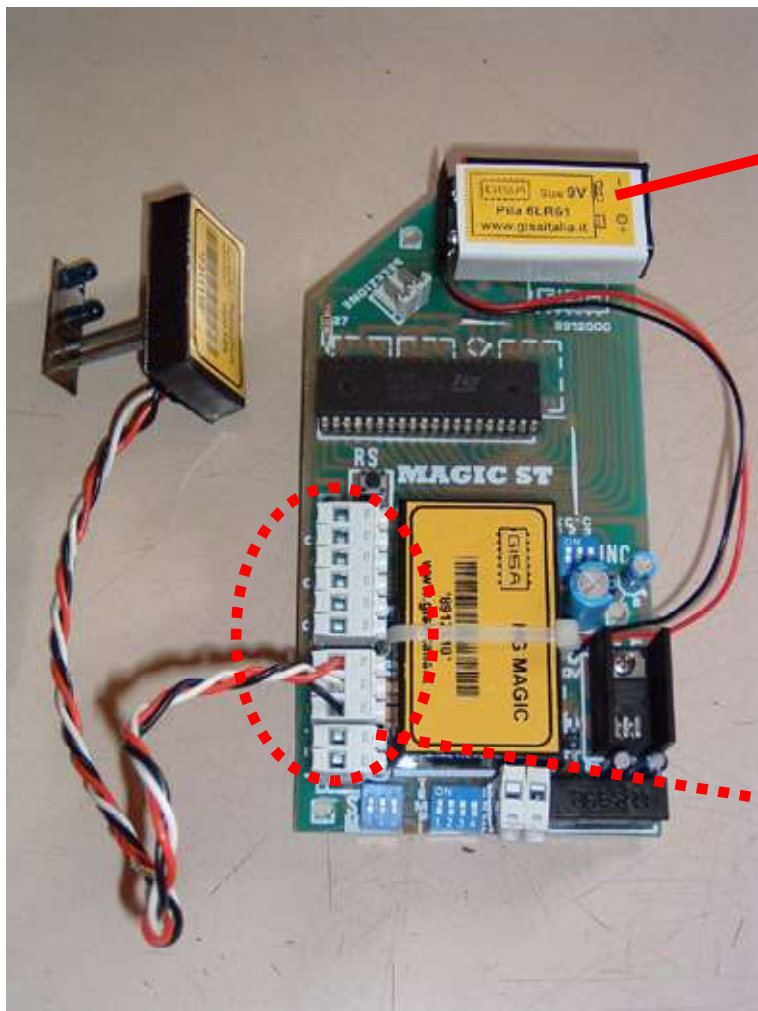

MOD MAGIC3P da 1 a 3 servizi

3 SERVIZI

Ricevitore con prese

Morsetti prese ed alimentazione

FUSE

Morsetti comando ed alimentazione da collegare alla gettoniera mod. MAGIC

Proprietà della GISA snc SALERNO (ITALY) riproduzione vietata

ALIMENTAZIONE 220V

3 SERVIZI

MOD MAGIC3P da 1 a 3 servizi

TRE SERVIZI ALIMENTAZIONE CON TRIFASE 380V

Proprietà della GISA snc SALERNO (ITALY) riproduzione vietata

MOD MAGIC3P da 1 a 3 servizi

**Batteria tampone
9v (non fornita)**

Proprietà della GISA snc SALERNO (ITALY) riproduzione vietata

2 SERVIZI

MOD MAGIC3P da 1 a 3 servizi

**MOD. RX
ALIMENTAZIONE 220V**

Proprietà della GISA snc SALERNO (ITALY) riproduzione vietata

MOD MAGIC3P da 1 a 3 servizi