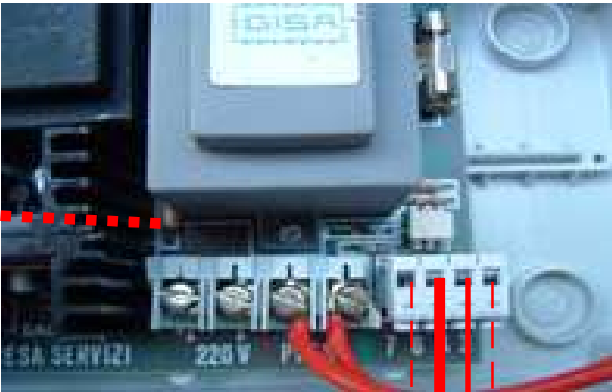

MOD MAGIC3P da 1 a 3 servizi

1 SERVIZIO

GISA snc SALERNO (ITALY) riproduzione vietata