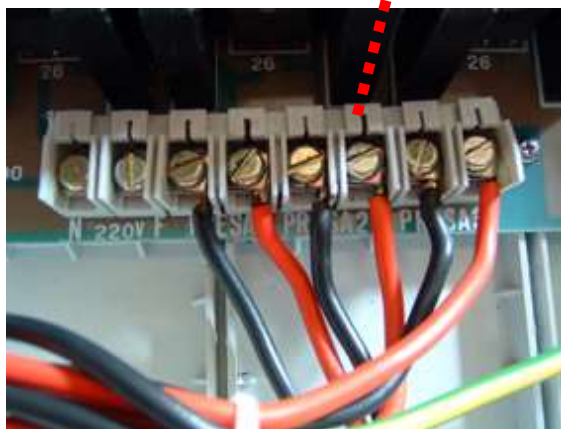

MOD MAGIC3P da 1 a 3 servizi

3 SERVIZI

Ricevitore con prese

Morsetti prese ed alimentazione

FUSE

Morsetti comando ed alimentazione da collegare alla gettoniera mod. MAGIC

Proprietà della GISA snc SALERNO (ITALY) riproduzione vietata