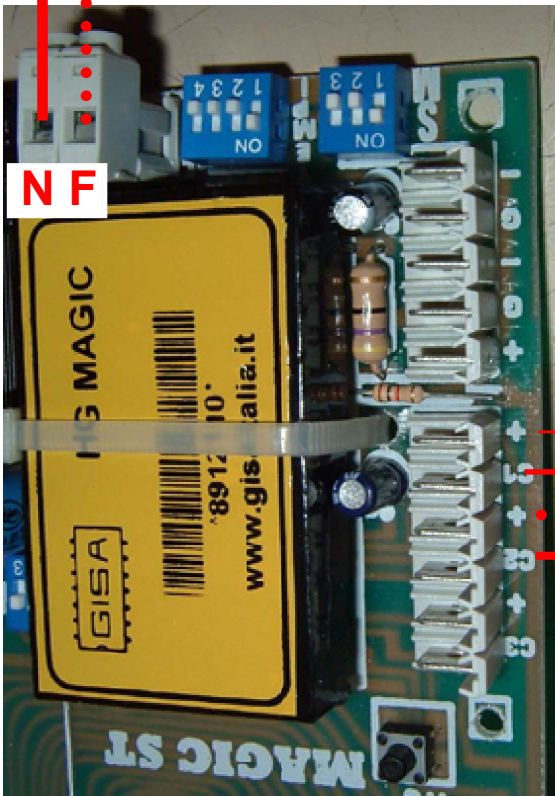

1 SERVIZIO

GISA snc SALERNO (ITALY) riproduzione vietata

MOD MAGIC3P da 1 a 3 servizi

Modello RX
ALIMENTAZIONE 220V

Modello RX
ALIMENTAZIONE 220V

2 SERVIZI

Proprietà della GISA snc SALERNO (ITALY) riproduzione vietata

MOD MAGIC3P da 1 a 3 servizi

REGOLAZIONE DEL TEMPO

(Unica per tutte le docce.
Dopo aver cambiato il tempo
togliere l'alimentazione e
dopo qualche secondo
ripristinarla per validare il
nuovo tempo)

SOMMATORE