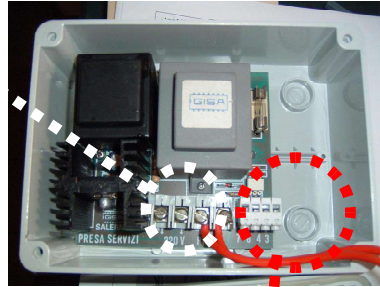

1 SERVIZIO

GISA snc SALERNO (ITALY) riproduzione vietata

MOD MAGIC3P da 1 a 3 servizi

Modello RX
ALIMENTAZIONE 220V

Modello RX
ALIMENTAZIONE 220V

2 SERVIZI

Proprietà della GISA snc SALERNO (ITALY) riproduzione vietata

MOD MAGIC3P da 1 a 3 servizi

REGOLAZIONE DEL TEMPO

(Unica per tutte le docce.
Dopo aver cambiato il tempo
togliere l'alimentazione e
dopo qualche secondo
ripristinarla per validare il
nuovo tempo)

SOMMATORE